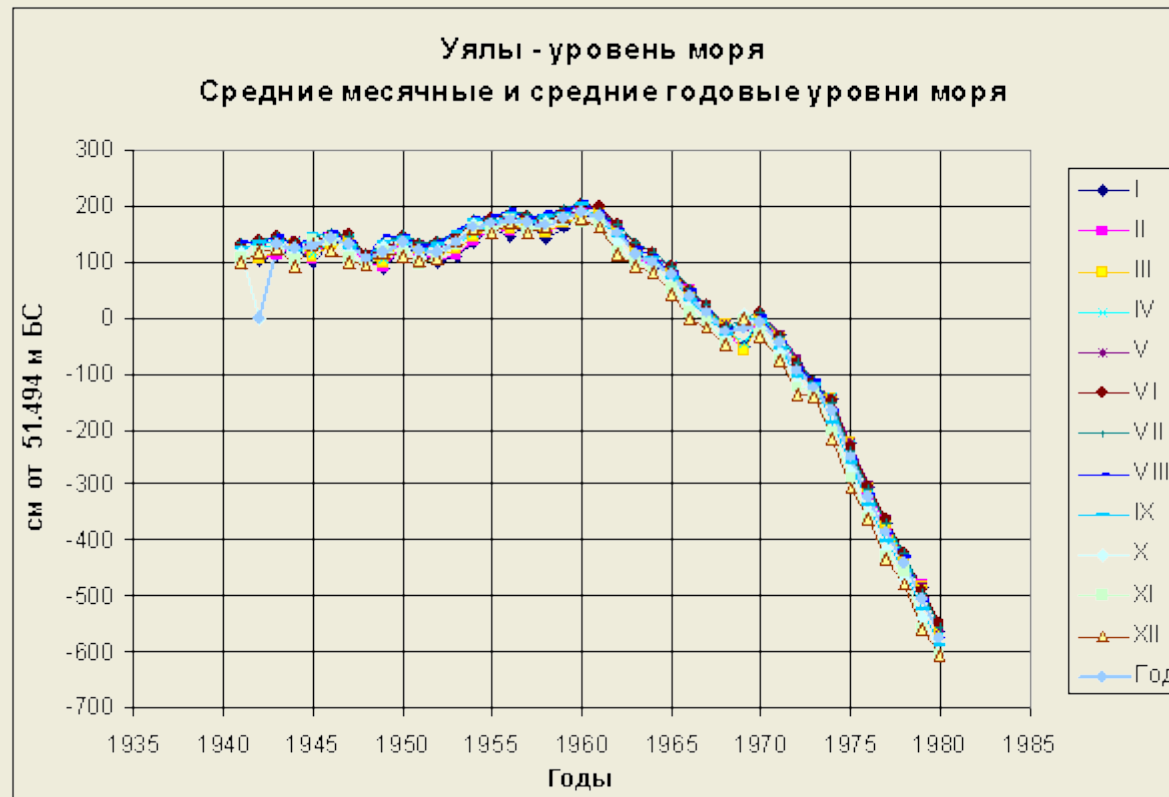

Уялы - уровень моря

Отметка нуля поста - 51.494 м БС

Средние месячные и средние годовые уровни моря (см от нуля)

годы	месяцы												Средне- годовой
	I	II	III	IV	V	VI	VII	VIII	IX	X	XI	XII	
1941	-	-	-	-	-	130	134	134	125	115	107	101	-
1942	104	106	(106)	(125)	128	137	137	135	134	[122]	115	116	[122]
1943	112	113	121	132	140	145	145	145	134	132	124	124	131
1944	125	126	132	135	138	133	132	126	119	113	104	92	123
1945	100	106	110	117	128	137	142	148	147	138	136	132	128
1946	135	142	131	137	144	146	153	152	146	141	138	119	140
1947	124	132	135	142	146	150	146	135	122	115	105	101	129
1948	104	101	108	108	112	114	114	110	105	97	92	96	105
1949	88	94	101	106	115	124	133	143	135	128	118	116	117
1950	128	132	136	138	142	144	148	146	141	122	112	109	133
1951	112	116	124	128	129	130	133	128	119	108	97	102	119
1952	101	102	109	111	122	133	138	134	132	120	108	106	118
1953	109	114	123	129	138	144	151	153	150	137	130	136	134
1954	134	138	143	152	163	171	178	179	174	170	162	157	160
1955	158	163	166	168	174	178	180	182	172	158	154	150	167
1956	146	154	159	169	180	185	192	192	187	177	174	170	174